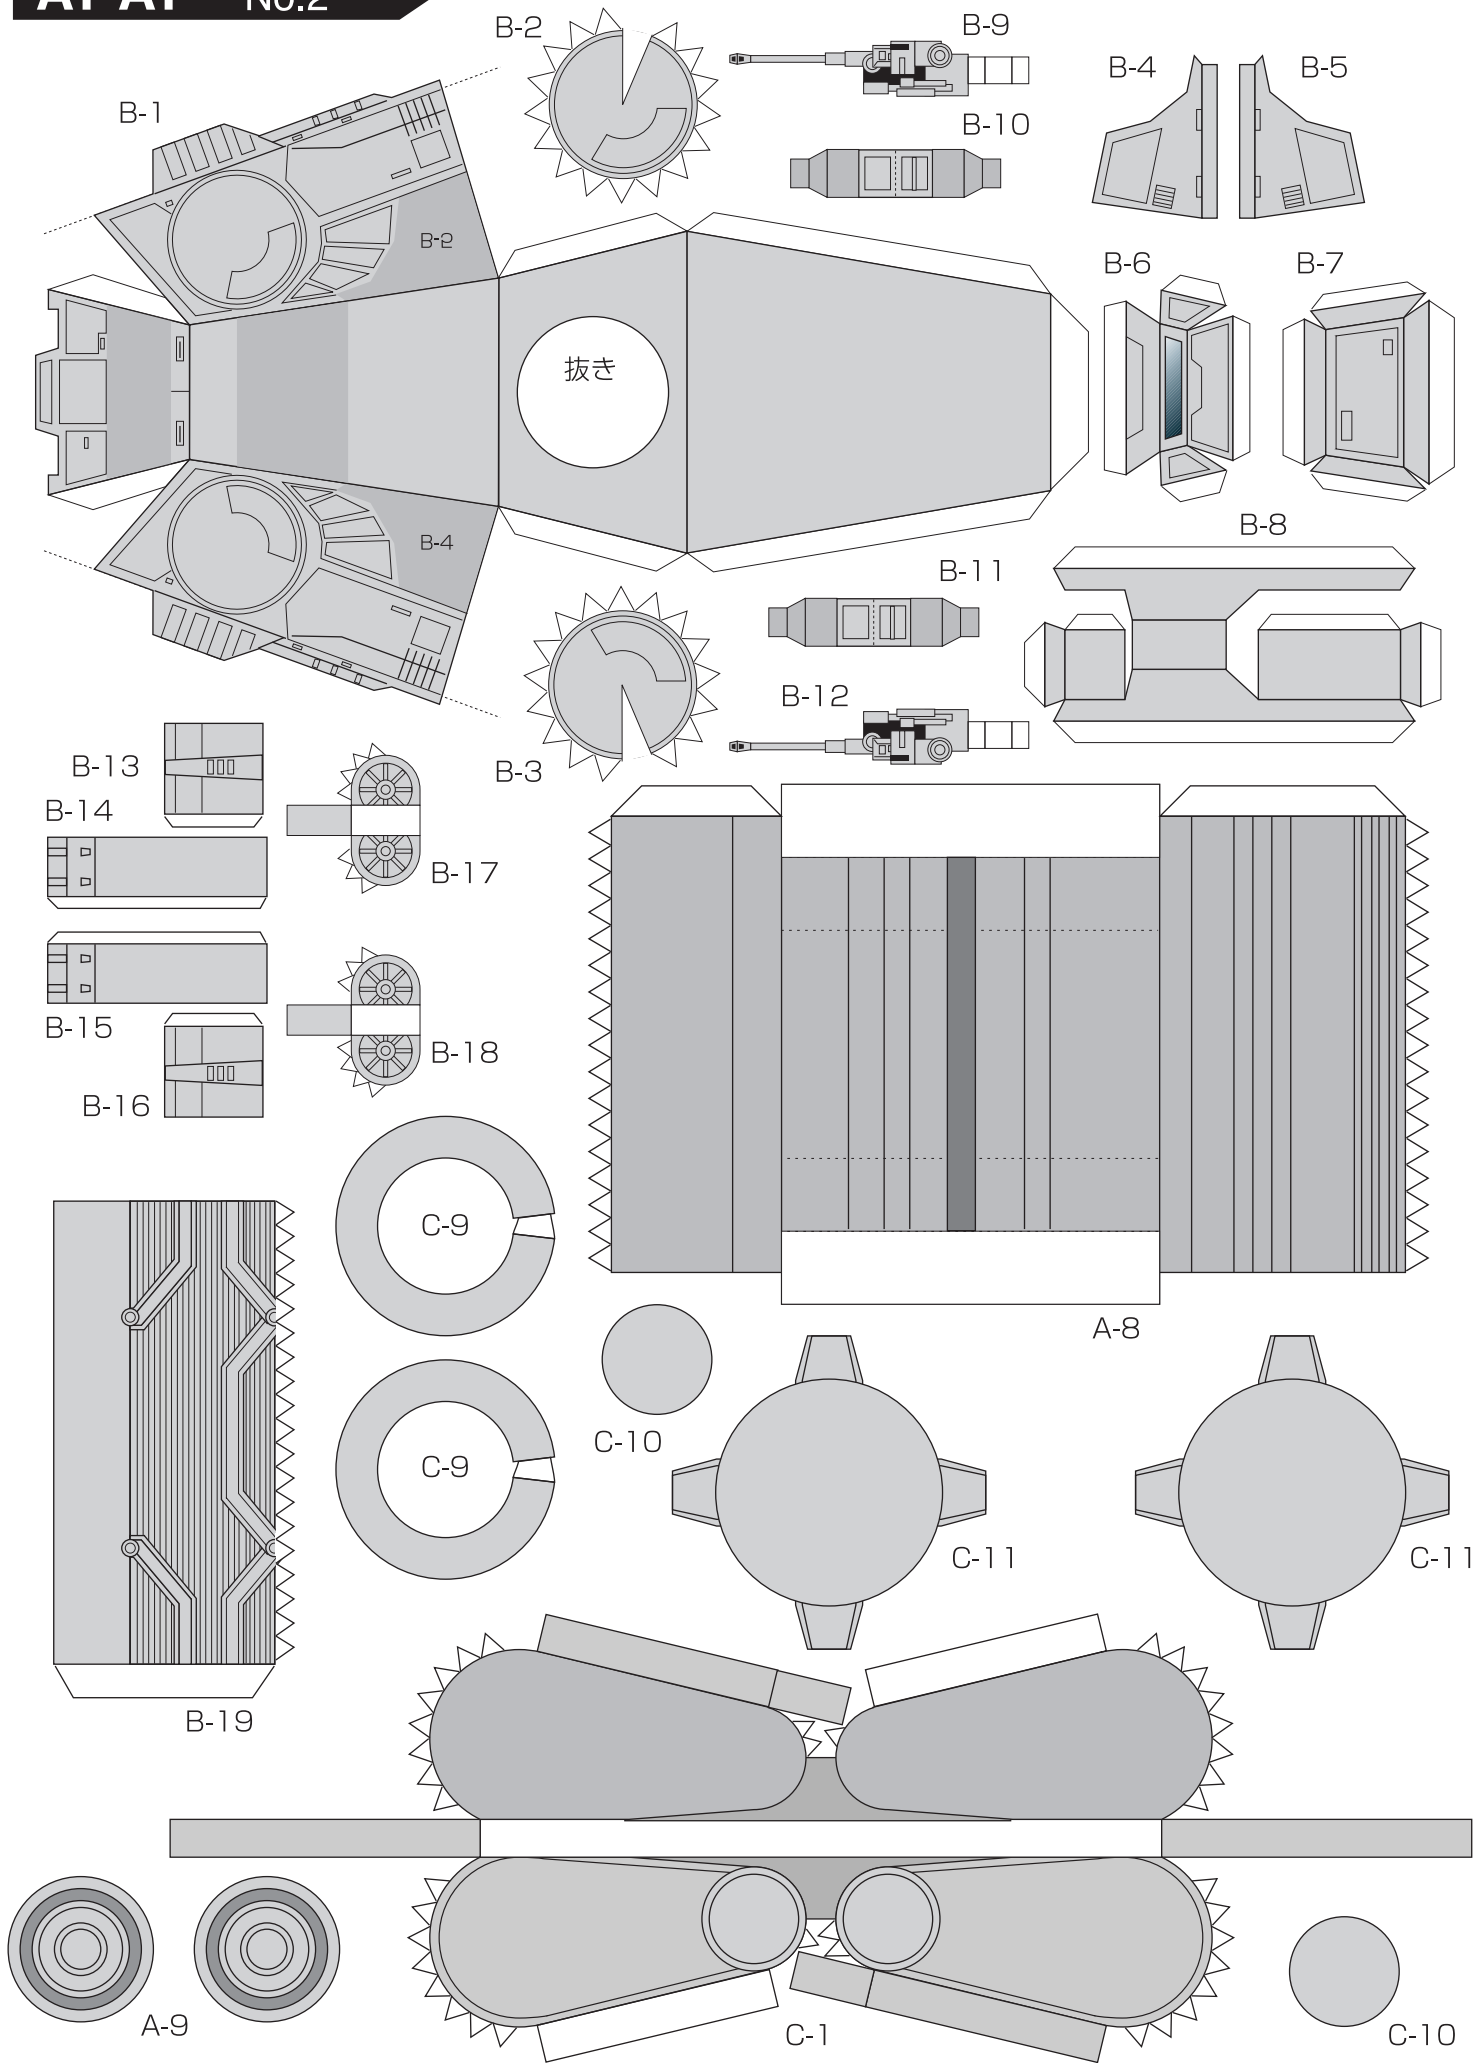

AT-AT No.1

AT-AT No.3

AT-AT組み立て図

AT-AT Option

オプションパーツ（脚を可動式にする間接部品です。）
Option parts (The parts for movable.)