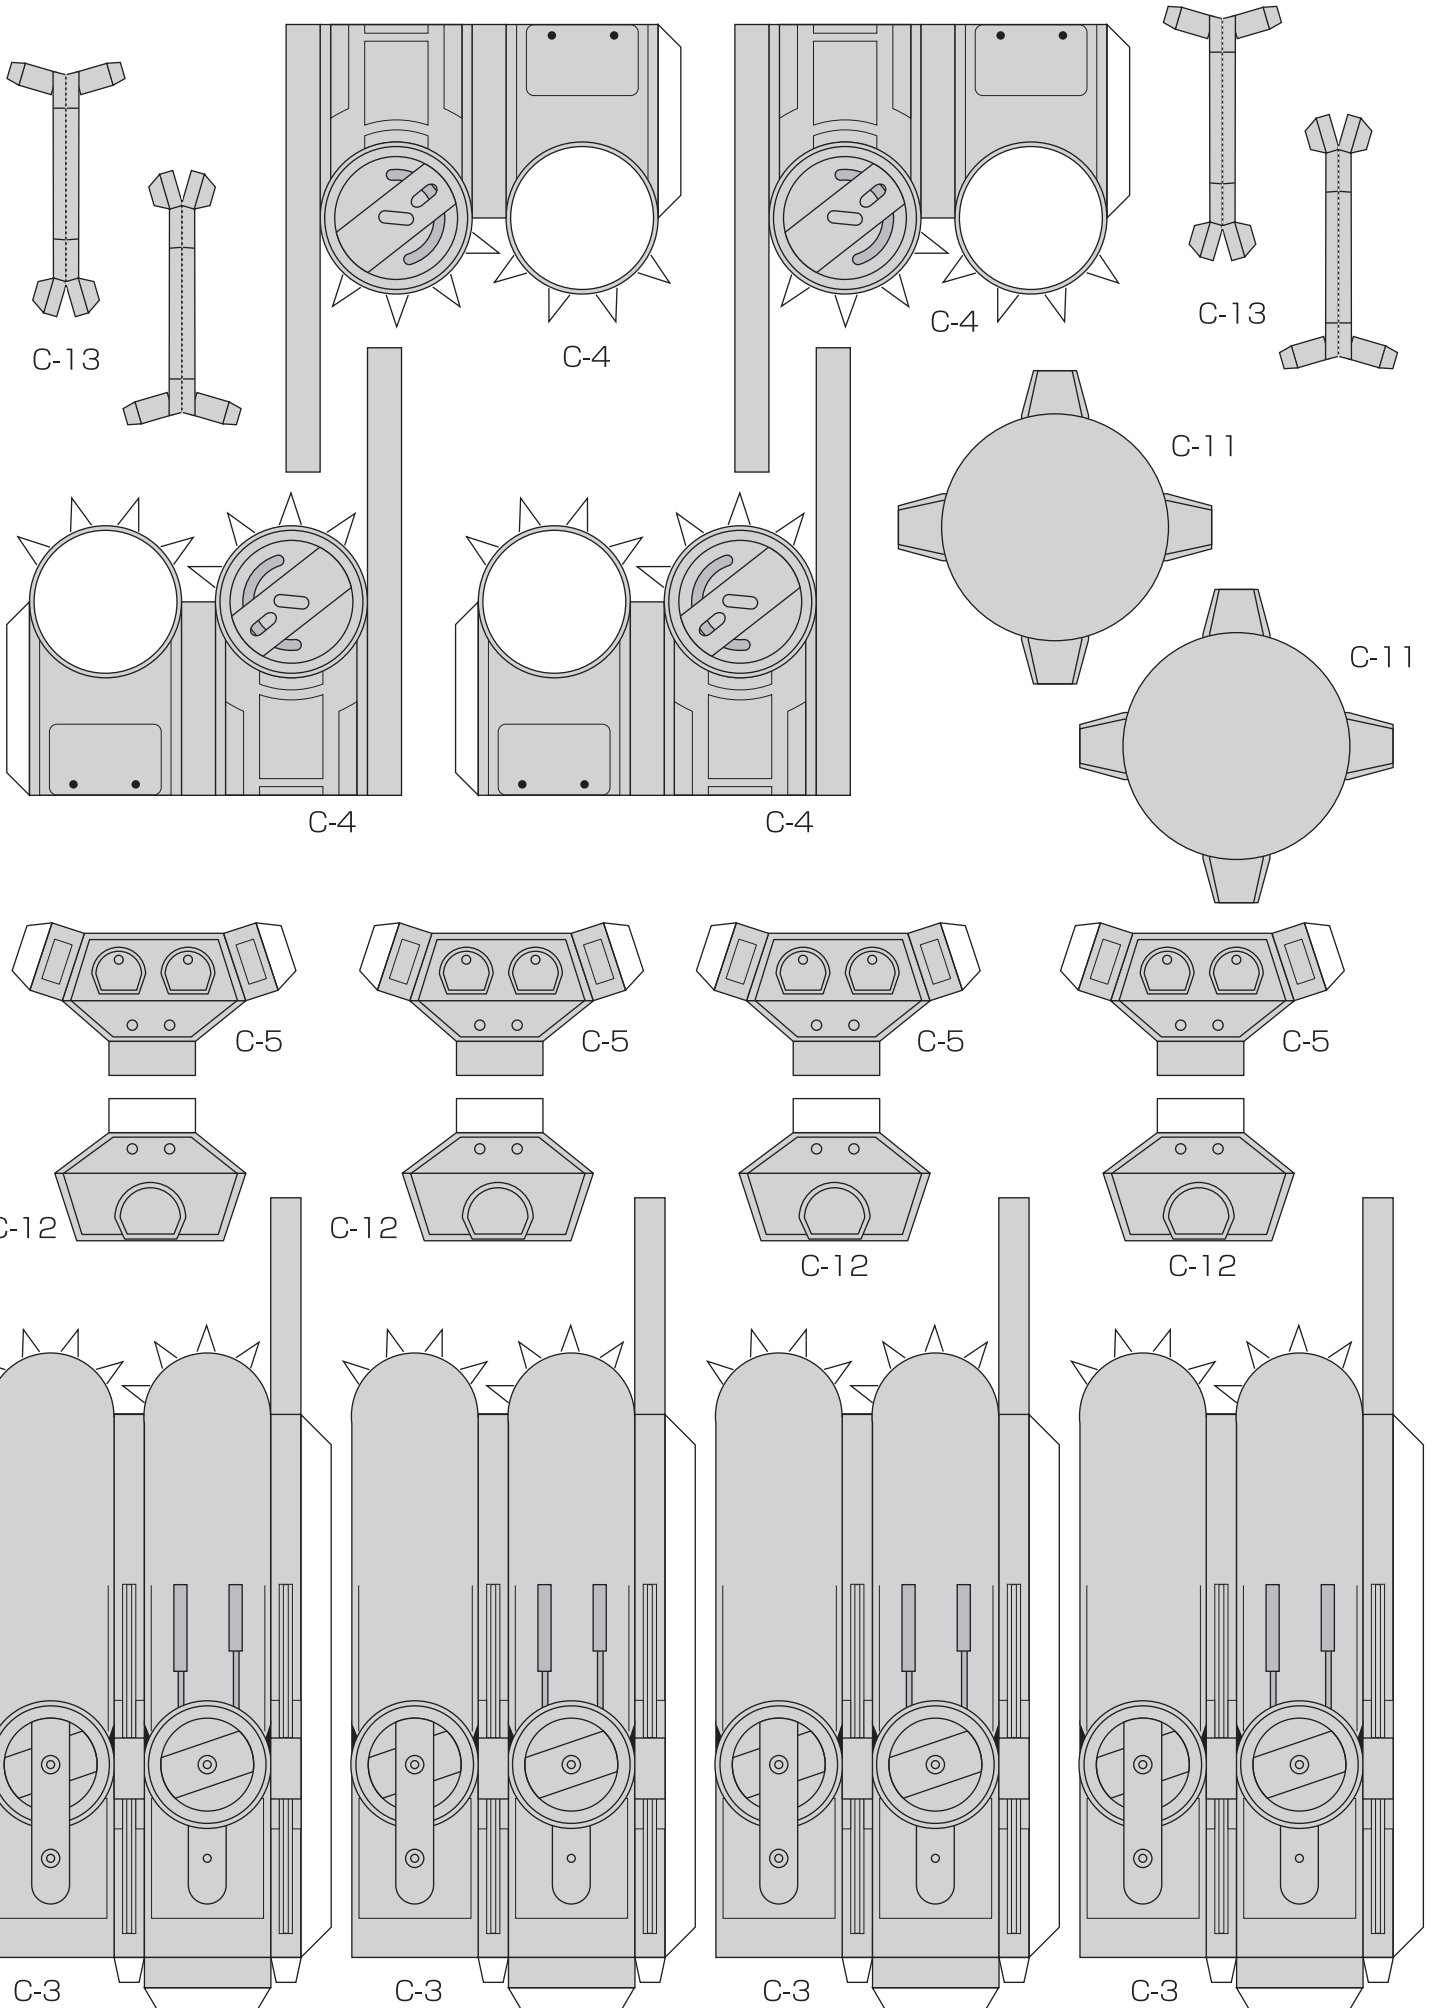

AT-AT No.1

AT-AT No.3

AT-AT組み立て図

AT-AT Option

オプションパーツ（脚を可動式にする間接部品です。）
Option parts (The parts for movable.)