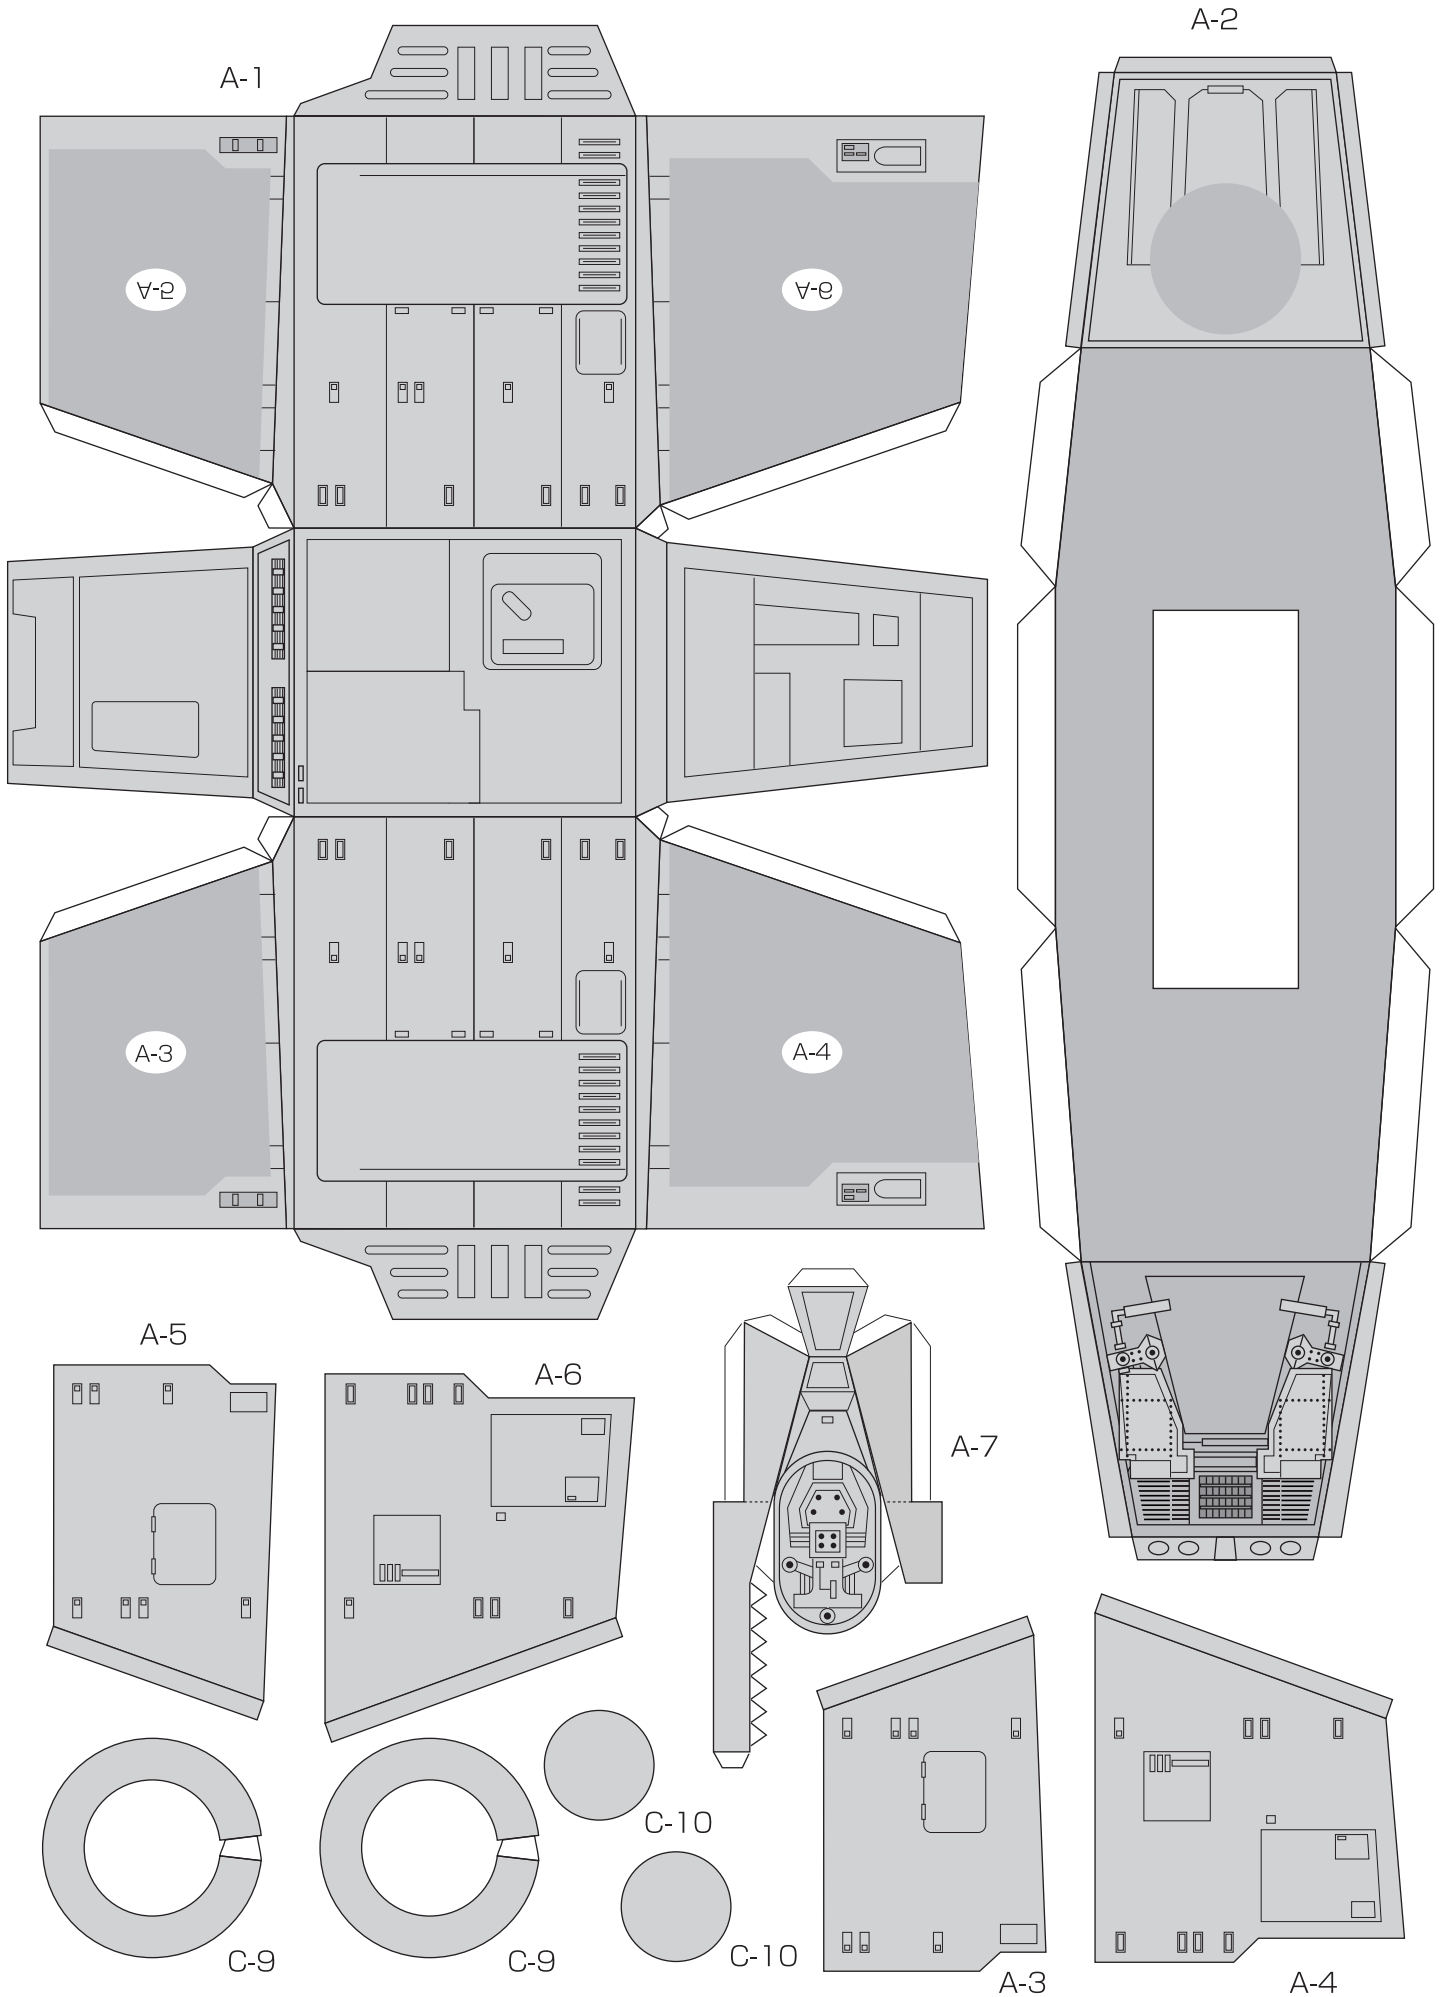

AT-AT No.1

AT-AT No.3

AT-AT組み立て図

AT-AT Option

オプションパーツ（脚を可動式にする間接部品です。）
Option parts (The parts for movable.)